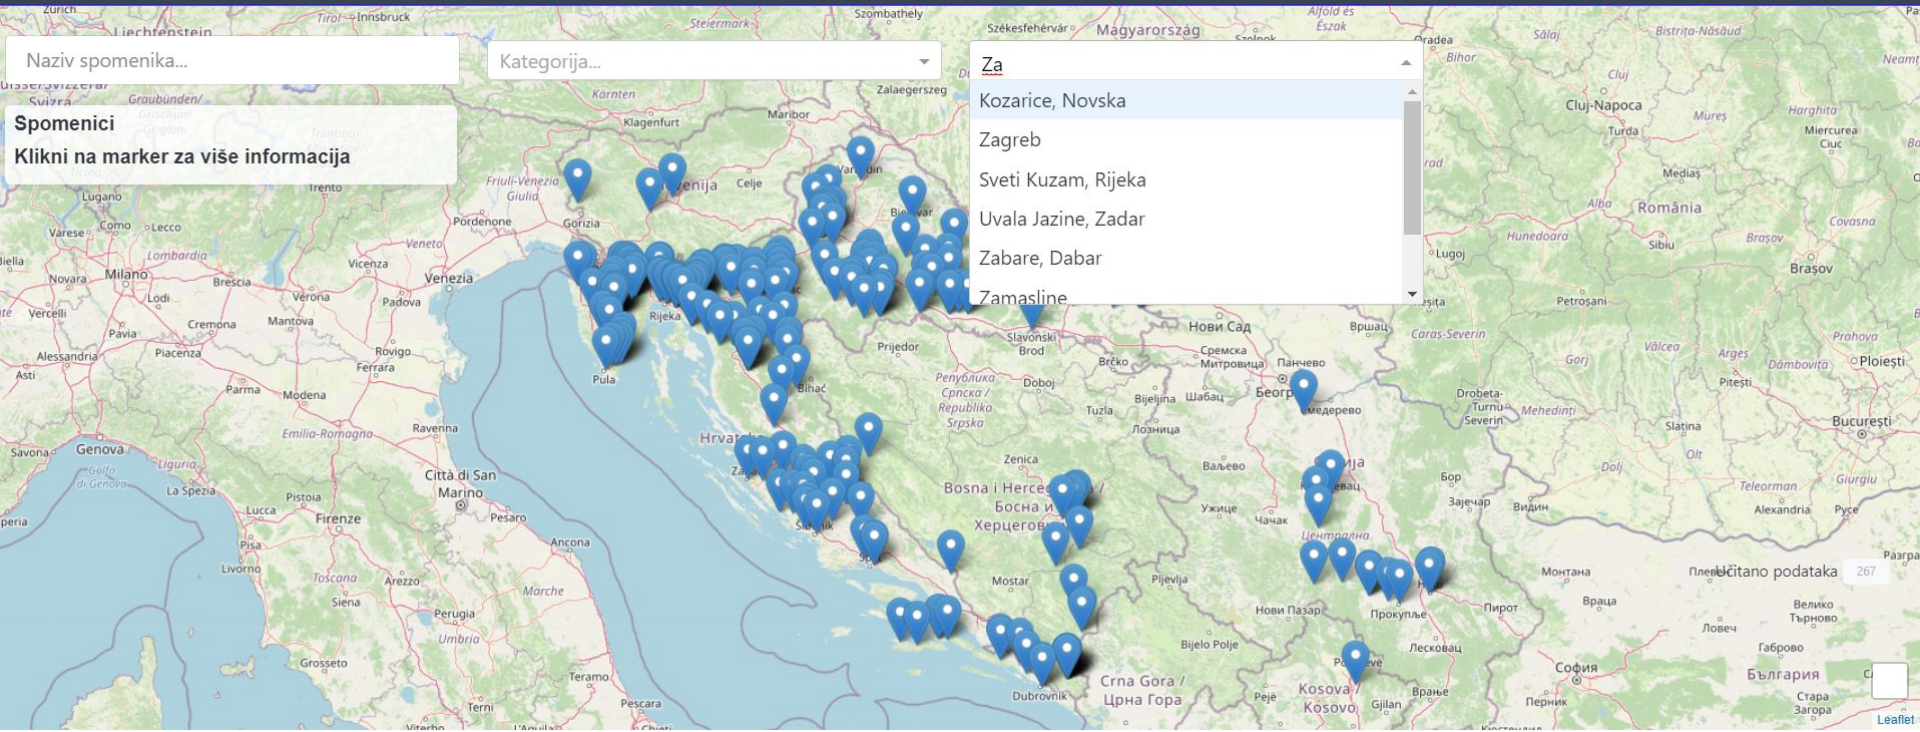

# Sučelje

Naziv spomenika...

**Spomenici**  
Klikni na marker za više informacija

Kategorija...

- Drugi svjetski rat
- Prvi svjetski rat
- raspad Jugoslavije
- Oslobodilački rat
- ratovi 90-tih
- Rat na Kosovu

Mjesto...

# Sučelje

Naziv spomenika...

Kategorija...

Mjesto...

Spomenici  
Klikni na marker za više informacija

The image shows a map of the Sučelje region in Croatia. At the top, there are three search filters: 'Naziv spomenika...' (Monument name), 'Kategorija...' (Category), and 'Mjesto...' (Location). Below these is a button labeled 'Spomenici' with a subtext 'Klikni na marker za više informacija' (Click on the marker for more information). The map itself is a topographic map with various towns and landmarks labeled, including Kastav, Rijeka, Opatija, and Ba. Several blue location markers are placed on the map, indicating specific points of interest. A large blue circle is drawn around the Rijeka area. In the bottom right corner, there is a 'Učitano podataka' (Data loaded) indicator showing '267' items, and a 'Leaflet' logo.