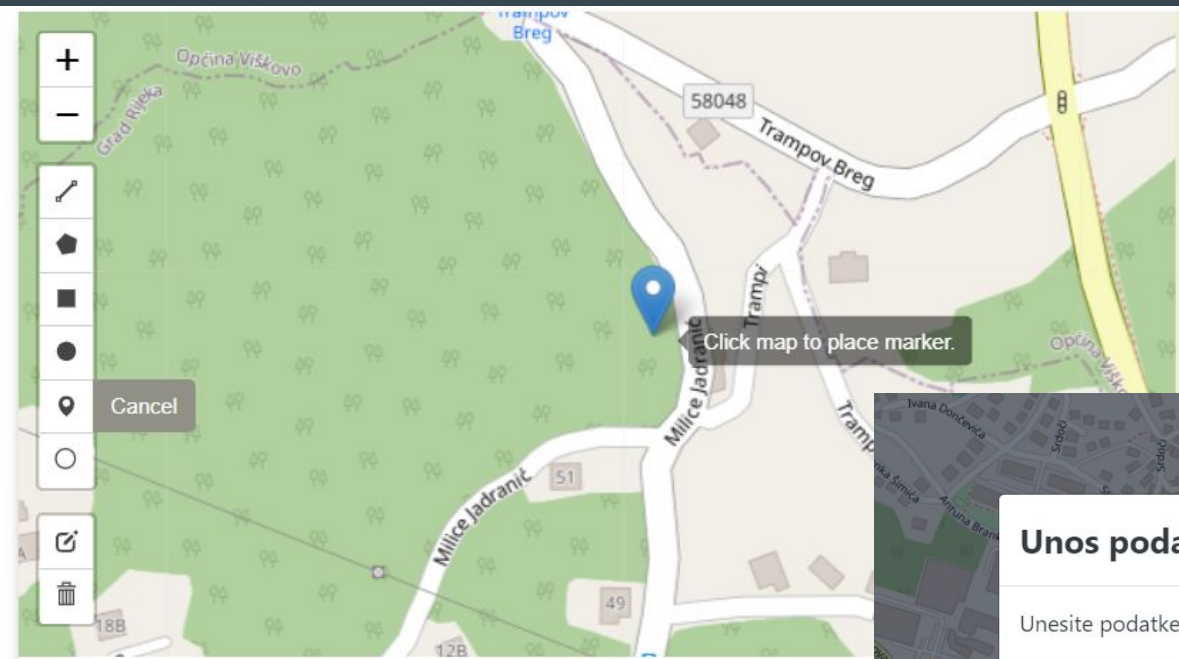

Sučelje za unos podataka