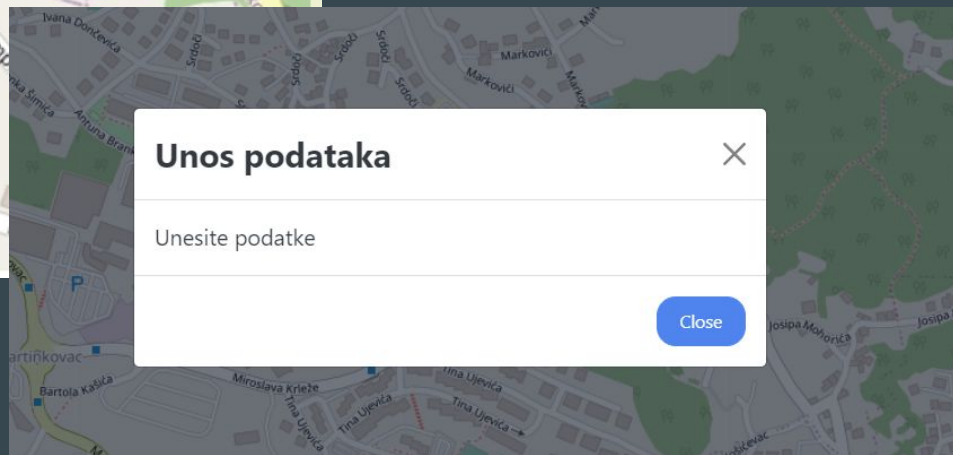

Sučelje za unos podataka