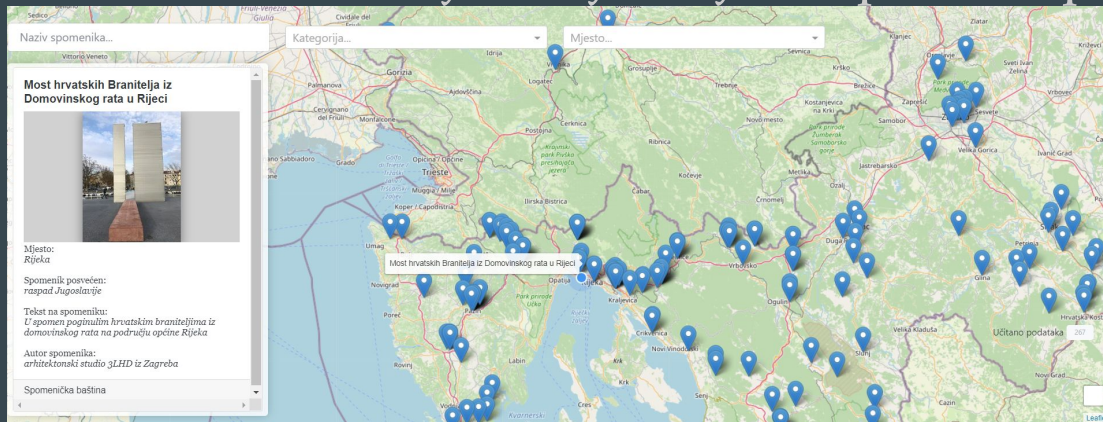

# Monument Hunter

Digitalni alati za analizu mjesta sjećanja i osporenih povijesti

Benedikt Perak, Vjeran Pavlaković, Luka Malvić  
Lucija Sučić, Korina Baretić  
Filozofski fakultet, Sveučilište u Rijeci

# Mjesta sjećanja i postojeći digitalni projekti

# Sučelje

Naziv spomenika...

Kategorija...

Mjesto...

Spomenici  
Klikni na marker za više informacija

The image shows a map of the Sučelje region in Croatia. At the top, there are three search filters: 'Naziv spomenika...' (Monument name), 'Kategorija...' (Category), and 'Mjesto...' (Location). Below these is a button labeled 'Spomenici' with a subtext 'Klikni na marker za više informacija' (Click on the marker for more information). The map itself is a topographic map with various towns and landmarks labeled, including Kastav, Rijeka, Opatija, and Ba. Several blue location markers are placed on the map, indicating specific points of interest. A large blue circle is drawn around the Rijeka area. In the bottom right corner, there is a 'Učitano podataka' (Data loaded) indicator showing '267' items, and a 'Leaflet' logo.

# Sučelje

Naziv spomenika...

Kategorija...

Mjesto...

**Most hrvatskih Branitelja iz Domovinskog rata u Rijeci**

Mjesto:  
Rijeka

Spomenik posvećen:  
*raspad Jugoslavije*

Tekst na spomeniku:  
*U spomen poginulim hrvatskim braniteljima iz domovinskog rata na području općine Rijeka*