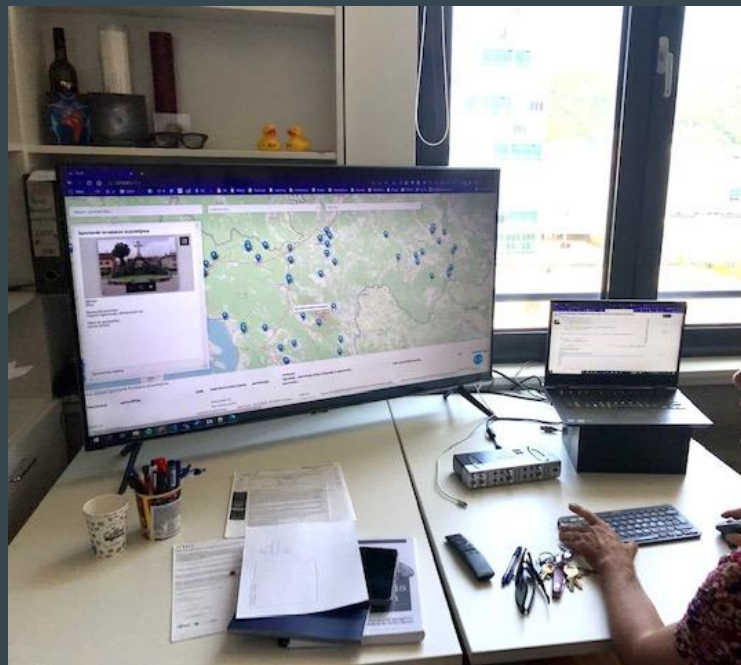

# Izrada aplikacije

Tehnologija:

GSheet, Python, Dash, Dash-leaflet

Open-source (github)

Virtual server (Srce)

<iframe...embed>